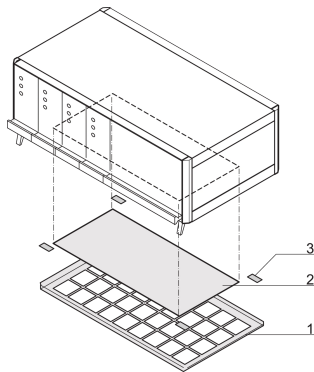

RatiopacPRO, filtre de rechange, 42 F

RÉFÉRENCE CATALOGUE

64571-034

Le kit de filtre à air de rechange peut être remplacé si le filtre à air d'origine est sale pour optimiser la circulation d'air dans le coffret.

CERTIFICATIONS

FONCTIONS

Montage sans outils

ATTRIBUTS DU PRODUIT

Largeur du rack: 42HP

Quantité par colis: 1

Matériau: Fibre synthétique

Famille de produits: RatiopacPRO Air