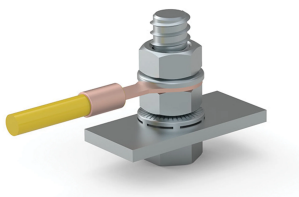

# Raccord terre panneau M8, 10 jeux, pour la fixation de sangles et de câbles

### ECP08

Ce kit de connexion de mise à la terre assure un bon contact entre les câbles de mise à la terre et les plaques de montage, les panneaux et les profilés. Le kit facilite également aussi bien l'approvisionnement que l'installation.

## FONCTIONS

Description: Connexion à la masse pour fixer les tresses de mise à la masse et câbles aux panneaux, aux plaques de fixation ou profilés.

Unité de livraison: 10 jeux