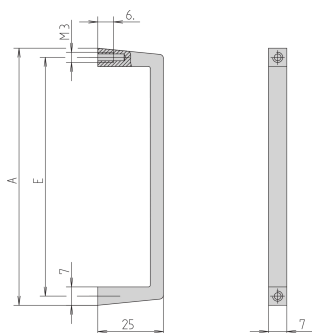

Poignée avant, largeur 7 mm

Poignée avant fine, profilé aluminium, 7 mm. Poignée à visser de l'intérieur.

CERTIFICATIONS

FONCTIONS

Charge statique admissible 10 kg/paire

Poignée à visser de l'intérieur

SPÉCIFICATIONS

Largeur:	7mm
Charge statique:	10kg
Matériau:	Aluminium
Finition:	Anodisé
Famille de produits:	EuropacPRO; MultipacPRO
Type de produit:	Poignée

Table 1/1

Référence catalogue	Quantité par colis	Type de poignée	Couleur	Compatible avec
10501-001	1	Droit	Argent	Bacs à cartes, Châssis, Faces avant
10501-002	1	Droit	Argent	Bacs à cartes, Châssis, Faces avant

INFORMATIONS PRODUIT COMPLÉMENTAIRES

Veillez noter que certains articles sont livrés selon des tailles de lots définies (SPQ, par ex. 5 pièces, 10 pièces, 50 pièces, etc.). Dans le cas d'une quantité commandée différente (par ex. 2 pièces), la quantité pourra être automatiquement augmentée à la taille de lot supérieure = lot de livraison standard.