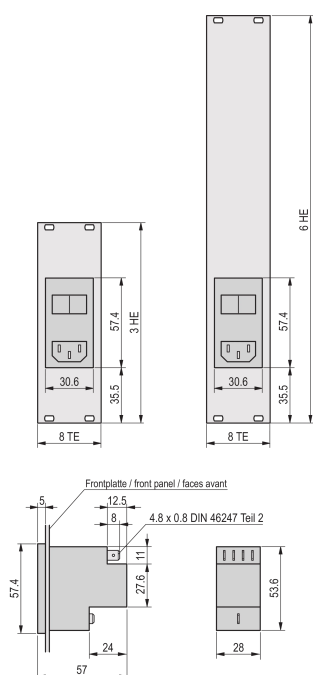

Face avant avec module d'entrée AC

Face avant pour systèmes CompactPCI avec large plage d'entrée d'alimentation AC, incluant une fiche AC, un porte-fusible et un filtre CEM.

CERTIFICATIONS

FONCTIONS

Tension 110 VAC ... 250 VAC, 50 Hz ... 60 Hz

Face avant pour le blindage avec le joint textile CEM

Courant max. 10 A à 40°C

SPÉCIFICATIONS

Type accessoire: Face avant

Table 1/2

Référence catalogue	Matériau	Finition avant	Face d'appui	Hauteur du rack	Hauteur	Largeur du rack

24579-059	Aluminium	Anodisé	Anodisé	3U	261.75mm	8HP
24579-058	Aluminium	Anodisé	Conducteur	3U	128.4mm	8HP

Table 2/2

Référence catalogue	Largeur	Profondeur	Quantité par colis	Finition
24579-059	40.3mm	2.5mm	1	Anodisé
24579-058	40.3mm	2.5mm	1	Anodisé