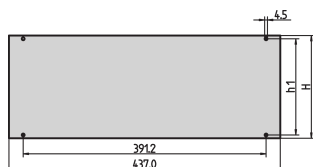

Inpac| Face avant

La face avant peut être montée sur le coffret Inpac.

CERTIFICATIONS

FONCTIONS

Face en aluminium, 2,5 mm

SPÉCIFICATIONS

| | |
|-----------------------------|------------|
| Profondeur: | 2.5mm |
| Matériau: | Aluminium |
| Finition: | Anodisé |
| Compatible avec: | Coffrets |
| Type accessoire: | Face avant |
| Type de produit: | Face avant |
| Famille de produits: | Inpac |

Table 1/2

| Référence catalogue | Hauteur du rack | Quantité par colis | Finition avant | Face d'appui | Arêtes traitées | Blindage électromagnétique |
|---------------------|-----------------|--------------------|----------------|--------------|-----------------|----------------------------|
| 30828-055 | 2U | 1 | Anodisé | Anodisé | Non | Non |
| 30828-067 | 6U | 1 | Anodisé | Anodisé | Non | Non |
| 30828-061 | 4U | 1 | Anodisé | Anodisé | Non | Non |
| 30828-058 | 3U | 1 | Anodisé | Anodisé | Non | Non |

Table 2/2

| Référence catalogue | Hauteur | Largeur |
|---------------------|---------|---------|
| 30828-055 | 76mm | 437mm |
| 30828-067 | 253.8mm | 437mm |
| 30828-061 | 165mm | 437mm |
| 30828-058 | 120.5mm | 437mm |