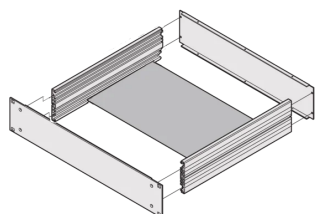

MultipacPRO| Plaque de montage

Les plaques châssis sont conçues pour le montage des composants lourds, par exemple des transformateurs.

CERTIFICATIONS

FONCTIONS

Les plaques de montage sont conçues pour le montage des composants lourds, par ex. les transformateurs

À visser à l'intérieur du châssis 19"

SPÉCIFICATIONS

- Matériau:** Aluminium
- Compatible avec:** Châssis
- Type de produit:** Platine de montage
- Famille de produits:** MultipacPRO

Table 1/1

Référence catalogue	Profondeur	Quantité par colis	Largeur du rack	Largeur	Certifications
20860-107	150mm	1	84HP	402.5mm	RoHS
20860-112	450mm	1	84HP	402.5mm	
20860-111	390mm	1	84HP	402.5mm	RoHS
20860-108	210mm	1	84HP	402.5mm	RoHS
20860-110	330mm	1	84HP	402.5mm	RoHS
20860-109	270mm	1	84HP	402.5mm	RoHS

INFORMATIONS PRODUIT COMPLÉMENTAIRES

Les plaques de montage peuvent également être installées en même temps que le montage interne des cartes Europe.

Lorsqu'une plaque de montage est utilisée, la hauteur de montage est réduite d'au moins 2,5 mm.