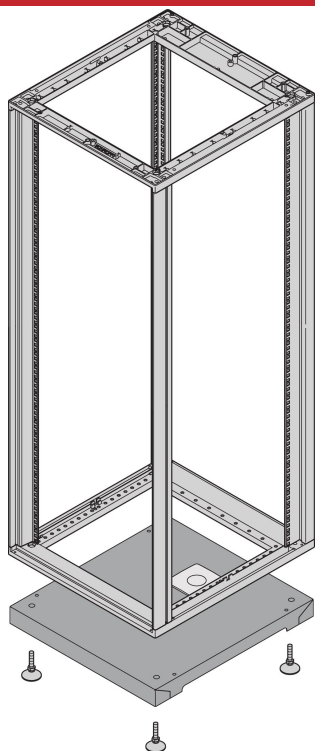

Novastar| Socle

Tôle plancher avec découpe pour passage de câble.
L'ouverture est équipée d'un cache plastique pouvant être
remplacé par un joint balai.

CERTIFICATIONS

FONCTIONS

Charge statique admissible 400 kg

Pieds vérins, hauteur 57 mm ... 67 mm

Acier, 1,5 mm, RAL 7021

Passe-câbles 110 x 76 mm

Avec mise à la masse

Pied vérin

Charge statique admissible 400 kg

SPÉCIFICATIONS

Hauteur:	45mm
Type de produit:	Base baie/bâti
Matériau:	Acier

Table 2/2

Référence catalogue	Type
27230-072	Base socle
27230-070	Base socle
27230-080	Base socle
27230-076	Base socle
27230-071	Base socle

INFORMATIONS PRODUIT COMPLÉMENTAIRES

Veuillez commander le joint balai séparément.