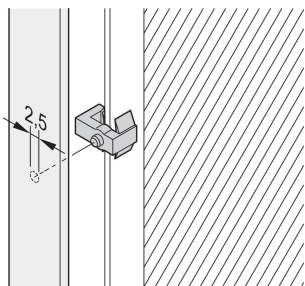

Clip de maintien pour circuits imprimés

Clip de fixation pour montage sur carte de circuits imprimés sur la face avant avec poignée d'extraction de forme 1.

CERTIFICATIONS

FONCTIONS

Convient également aux applications CMS

Le clip permet de fixer la carte sur la face avant

SPÉCIFICATIONS

Type de produit: Clip
Type: Clip
Compatible avec: Faces avant

Table 1/1

Référence catalogue	Matériau	Conformité	Quantité par colis	Indice d'inflammabilité	Hauteur du rack	Certifications
21101-751	Polycarbonate	EN 50155, R22, HL3	100	UL® 94V-0	6U	
21100-719	Polyphénylène éther			UL® 94V-0	6U	RoHS