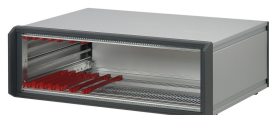

# PropacPRO| Coffret de table, Sans blindage

Le coffret nVent SCHROFF PropacPRO offre une protection électronique pour les montages 19", tels que les modules enfichables et les cartes Europe. Les cadres moulés en aluminium et les flancs garantissent une solution robuste. De plus, une vaste gamme d'accessoires est disponible.