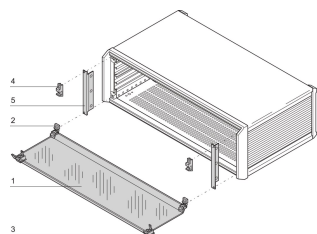

PropacPRO| Capot avant

La partie inférieure du capot avant à charnière peut être montée sur un coffret PropacPRO. Elle protège le circuit imprimé des opérations accidentelles. Un verrou peut être installé à postériori.

CERTIFICATIONS

FONCTIONS

Montage des charnières en haut ou en bas

Verrou (max. 2) pouvant être monté à postériori

En Plexiglas, sur charnières, amovible

L'enjoliveur latéral (élément 5) sert également de blindage CEM vertical des flancs

SPÉCIFICATIONS

Hauteur du rack:	3U
Compatible avec:	Coffrets
Type de produit:	Capot supérieur
Type:	Capot avant
Famille de produits:	PropacPRO
Matériau:	Thermoplastique

Table 1/1

Référence catalogue	Largeur du rack	Quantité par colis	Profondeur
24576-080	28HP	1	
24576-083	84HP	1	175mm
24576-082	63HP	1	