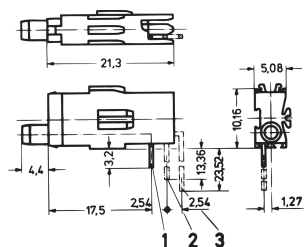

# Prise de test LED simple, Ø 2 mm

Douille de test pour niveau de montage 1 et 2, de type court et long.

## FONCTIONS

Forme longue pour niveau de montage 1 et 2

Forme courte pour niveau de montage 1

## INFORMATIONS PRODUIT COMPLÉMENTAIRES

Perçage Ø4 mm requis sur la face avant.

Dimensions of connecting pins: 0,3 × 0,6 mm.

Veillez noter que certains articles sont livrés selon des tailles de lots définies (SPQ, par ex. 5 pièces, 10 pièces, 50 pièces, etc.). Dans le cas d'une quantité commandée différente (par ex. 2 pièces), la quantité pourra être automatiquement augmentée à la taille de lot supérieure = lot de livraison standard.