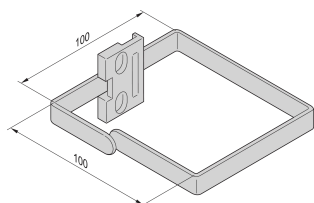

Varistar| Anneau guide-câbles

Les anneaux guide-câbles sont destinés à des racks autonomes pour le cheminement vertical des câbles structurés le long des montants du cadre Varistar.

CERTIFICATIONS

FONCTIONS

A visser sur les montants du bâti (largeur 800 mm) ou latéralement sur les montants 19"

SPÉCIFICATIONS

Table 1/1

Référence catalogue	Matériau	Largeur	Profondeur	Longueur	Finition	Quantité par colis
23130-506	Polyamide	31mm	92mm	92mm		4
23130-336	Polyamide	100mm	100mm			4
23130-342	Acier, Alliage de zinc	100mm	180mm		Zingué	4
23130-341	Acier, Alliage de zinc	100mm	100mm		Zingué	4