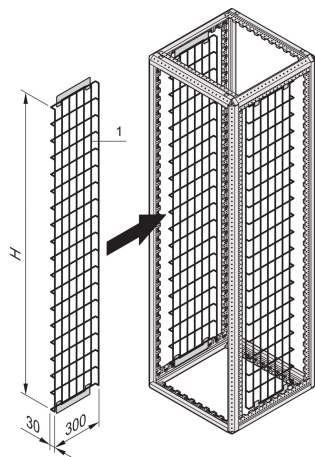

Varistar | Échelle à câbles

Support de câbles vertical en différentes largeurs pour baies autoportantes Varistar.

CERTIFICATIONS

FONCTIONS

Les câbles sont fixés avec des colliers de serrage ou des bandes auto-agrippantes

SPÉCIFICATIONS

Type de produit: Panneau baie/bâti

Matériau: Acier

Table 1/2

Référence catalogue	Hauteur du rack	Hauteur	Largeur	Profondeur	Quantité par colis	Finition
23130-554	38U	1800mm	300mm	300mm	2	Zingué
23130-579	52U	2450mm	300mm		2	Zingué
23130-555	42U	2000mm	300mm	300mm	2	Zingué