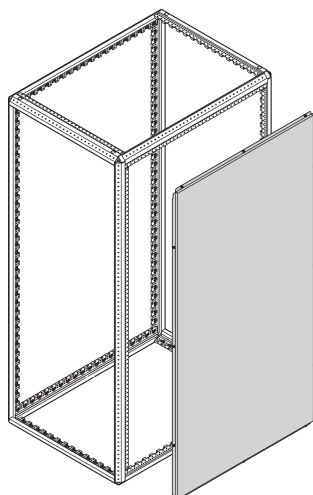

Varistar CP| Cloison de séparation latérale

Cloison pour baies accouplées en remplacement des 2 flancs individuels. La paroi de séparation est montée entre les racks. Elle est entièrement compatible avec toutes les faces d'obturation d'air.

CERTIFICATIONS

FONCTIONS

Empêche l'accès non autorisé

Pour les baies disposées en rangées, la paroi remplace les flancs individuels de l'armoire

SPÉCIFICATIONS

Finition:	Aluzinc
Type de produit:	Panneau baie/bâti
Matériau:	Acier

Table 1/1

Référence catalogue	Hauteur du rack	Hauteur	Profondeur	Quantité par colis	Type
23130-485	47U	2200mm	1200mm	1	Cloison de séparation

Référence catalogue	Hauteur du rack	Hauteur	Profondeur	Quantité par colis	Type
23130-484	47U	2200mm	1000mm	1	Cloison de séparation
23130-480	42U	2000mm	1000mm	1	Cloison de séparation
23130-508	42U	2000mm	1100mm	1	Cloison de séparation
23130-510	52U	2450mm	1100mm	1	Cloison de séparation
23130-509	47U	2200mm	1100mm	1	Cloison de séparation
23130-581	52U	2450mm	1200mm	1	Cloison de séparation
23130-580	52U	2450mm	1000mm	1	Cloison de séparation
23130-481	42U	2000mm	1200mm	1	Cloison de séparation