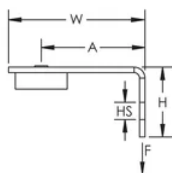

INFORMATIONS PRODUIT COMPLÉMENTAIRES

La charge statique correspond à celle de l'équerre pour cloueurs à gaz ou à batterie. Veuillez consulter le fabricant du clou qui sera utilisé afin d'évaluer la charge statique de celui-ci et sa compatibilité avec le type de béton. La charge maximale sera la charge statique la plus faible entre celle de l'équerre et celle du clou.

L'insert pour cloueurs à gaz ou à batterie est compatible avec les cloueurs BeA® CN60-688ES, Hilti® BX 3, GX 3, DEWALT® Trak-It C3, SPIT® PULSA 40E, 800E, 700, 1000 ou équivalent.

DIAGRAMMES