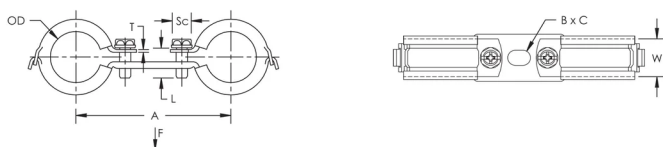

A: 76 mm

B: 12 mm

C: 8.5 mm

Charge statique: 500N

INFORMATIONS PRODUIT COMPLÉMENTAIRES

L'isolation est en caoutchouc EPDM.

DIAGRAMMES

AVERTISSEMENT

Les produits nVent doivent être installés et utilisés uniquement comme indiqué dans les feuilles d'instructions et les documents de formation de nVent. Les feuilles d'instructions sont disponibles sur www.nvent.com et auprès de votre représentant du service client nVent. Une installation incorrecte, une mauvaise utilisation, une mauvaise application ou tout autre défaut de respect total des instructions et des avertissements de nVent peut entraîner une défaillance du produit, des dommages matériels, des blessures corporelles graves et la mort et/ou annuler votre garantie.

North America

+1.800.753.9221

Option 1 – Customer Care

Option 2 – Technical

Support

Europe

Netherlands:

+31 800-0200135

France:

+33 800 901 793

Europe

Germany:

800 1890272

Other Countries:

+31 13 5835404

APAC

Shanghai:

+ 86 21 2412 1618/19

Sydney:

+61 2 9751 8500

Notre gamme complète de marques:

CADDY

ERICO

HOFFMAN

ILSCO

SCHROFF

TRACHTE