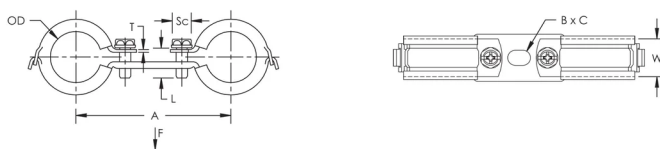

A: 82 mm

B: 12 mm

C: 8.5 mm

Charge statique: 500N

INFORMATIONS PRODUIT COMPLÉMENTAIRES

L'isolation est en caoutchouc EPDM.

DIAGRAMMES

AVERTISSEMENT

Les produits nVent doivent être installés et utilisés uniquement comme indiqué dans les feuilles d'instructions et les documents de formation de nVent. Les feuilles d'instructions sont disponibles sur www.nvent.com et auprès de votre représentant du service client nVent. Une installation incorrecte, une mauvaise utilisation, une mauvaise application ou tout autre défaut de respect total des instructions et des avertissements de nVent peut entraîner une défaillance du produit, des dommages matériels, des blessures corporelles graves et la mort et/ou annuler votre garantie.

North America

+1.800.753.9221

Option 1 – Customer Care

Option 2 – Technical

Support

Europe

Netherlands:

+31 800-0200135

France:

+33 800 901 793

Europe

Germany:

800 1890272

Other Countries:

+31 13 5835404

APAC

Shanghai:

+ 86 21 2412 1618/19

Sydney:

+61 2 9751 8500

Notre gamme complète de marques:

CADDY

ERICO

HOFFMAN

ILSCO

SCHROFF

TRACHTE