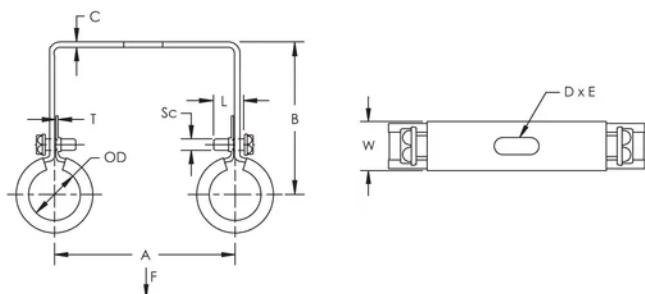

B: 51 mm

Charge statique: 450N

C: 2 mm

D: 20 mm

E: 8.5 mm

Diamètre de vis (Sc): 6

Longueur de la vis (L): 20mm

INFORMATIONS PRODUIT COMPLÉMENTAIRES

L'isolation est en caoutchouc EPDM.

DIAGRAMMES

AVERTISSEMENT

Les produits nVent doivent être installés et utilisés uniquement comme indiqué dans les feuilles d'instructions et les documents de formation de nVent. Les feuilles d'instructions sont disponibles sur www.nvent.com et auprès de votre représentant du service client nVent. Une installation incorrecte, une mauvaise utilisation, une mauvaise application ou tout autre défaut de respect total des instructions et des avertissements de nVent peut entraîner une défaillance du produit, des dommages matériels, des blessures corporelles graves et la mort et/ou annuler votre garantie.

North America

+1.800.753.9221

Option 1 – Customer Care

Option 2 – Technical

Support

Europe

Netherlands:

+31 800-0200135

France:

+33 800 901 793

Europe

Germany:

800 1890272

Other Countries:

+31 13 5835404

APAC

Shanghai:

+ 86 21 2412 1618/19

Sydney:

+61 2 9751 8500

Notre gamme complète de marques:

CADDY

ERICO

HOFFMAN

ILSCO

SCHROFF

TRACHTE