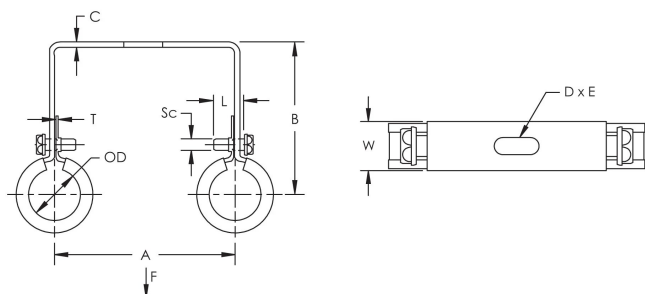

B: 60 mm

Charge statique: 450N

C: 2 mm

D: 20 mm

E: 8.5 mm

Diamètre de vis (Sc): 6

Longueur de la vis (L): 20mm

INFORMATIONS PRODUIT COMPLÉMENTAIRES

L'isolation est en caoutchouc EPDM.

DIAGRAMMES

AVERTISSEMENT

Les produits nVent doivent être installés et utilisés uniquement comme indiqué dans les feuilles d'instructions et les documents de formation de nVent. Les feuilles d'instructions sont disponibles sur www.nvent.com et auprès de votre représentant du service client nVent. Une installation incorrecte, une mauvaise utilisation, une mauvaise application ou tout autre défaut de respect total des instructions et des avertissements de nVent peut entraîner une défaillance du produit, des dommages matériels, des blessures corporelles graves et la mort et/ou annuler votre garantie.

North America

+1.800.753.9221

Option 1 – Customer Care

Option 2 – Technical

Support

Europe

Netherlands:

+31 800-0200135

France:

+33 800 901 793

Europe

Germany:

800 1890272

Other Countries:

+31 13 5835404

APAC

Shanghai:

+ 86 21 2412 1618/19

Sydney:

+61 2 9751 8500

Notre gamme complète de marques:

CADDY

ERICO

HOFFMAN

ILSCO

SCHROFF

TRACHTE