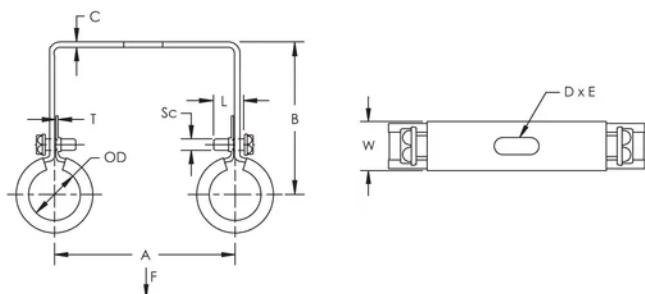

B: 68 mm

Charge statique: 450N

C: 2 mm

D: 20 mm

E: 8.5 mm

Diamètre de vis (Sc): 6

Longueur de la vis (L): 20mm

INFORMATIONS PRODUIT COMPLÉMENTAIRES

L'isolation est en caoutchouc EPDM.

DIAGRAMMES

AVERTISSEMENT

Les produits nVent doivent être installés et utilisés uniquement comme indiqué dans les feuilles d'instructions et les documents de formation de nVent. Les feuilles d'instructions sont disponibles sur www.nvent.com et auprès de votre représentant du service client nVent. Une installation incorrecte, une mauvaise utilisation, une mauvaise application ou tout autre défaut de respect total des instructions et des avertissements de nVent peut entraîner une défaillance du produit, des dommages matériels, des blessures corporelles graves et la mort et/ou annuler votre garantie.

North America

+1.800.753.9221

Option 1 – Customer Care

Option 2 – Technical

Support

Europe

Netherlands:

+31 800-0200135

France:

+33 800 901 793

Europe

Germany:

800 1890272

Other Countries:

+31 13 5835404

APAC

Shanghai:

+ 86 21 2412 1618/19

Sydney:

+61 2 9751 8500

Notre gamme complète de marques:

CADDY

ERICO

HOFFMAN

ILSCO

SCHROFF

TRACHTE