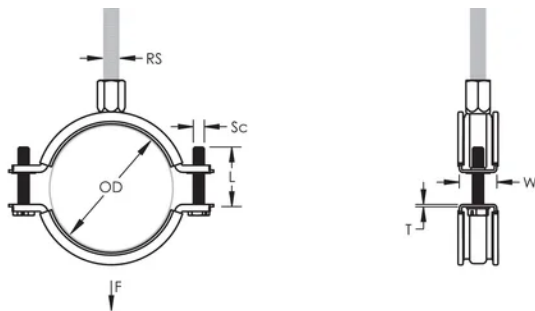

Matériau: Caoutchouc EPDM-SBR;Acier inoxydable 316L (EN 1.4404)

Finition: Électropoli

Couleur: Noir

Température: -50 to 110 °C

Diamètre extérieur (OD): 108 - 118 mm

Taille du tuyau: 4"

NB/DN: 100

Taille du piquet (RS): M8;M10

Largeur (W): 23 mm

Épaisseur (T): 1.75 mm

Diamètre de vis (Sc): 6

Longueur de la vis (L): 37mm

Charge statique: 1700N

INFORMATIONS PRODUIT COMPLÉMENTAIRES

L'isolation est en caoutchouc EPDM.

DIAGRAMMES

AVERTISSEMENT

Les produits nVent doivent être installés et utilisés uniquement comme indiqué dans les feuilles d'instructions et les documents de formation de nVent. Les feuilles d'instructions sont disponibles sur www.nvent.com et auprès de votre représentant du service client nVent. Une installation incorrecte, une mauvaise utilisation, une mauvaise application ou tout autre défaut de respect total des instructions et des avertissements de nVent peut entraîner une défaillance du produit, des dommages matériels, des blessures corporelles graves et la mort et/ou annuler votre garantie.