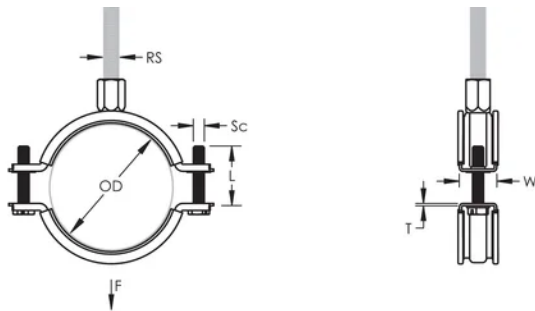

Matériau: Caoutchouc EPDM-SBR;Acier inoxydable 316L (EN 1.4404)

Finition: Électropoli

Couleur: Noir

Température: -50 to 110 °C

Diamètre extérieur (OD): 190 - 200 mm

Taille du piquet (RS): M8;M10

Largeur (W): 27 mm

Épaisseur (T): 2.25 mm

Diamètre de vis (Sc): 6

Longueur de la vis (L): 37mm

Charge statique: 3600N

INFORMATIONS PRODUIT COMPLÉMENTAIRES

L'isolation est en caoutchouc EPDM.

DIAGRAMMES

AVERTISSEMENT

Les produits nVent doivent être installés et utilisés uniquement comme indiqué dans les feuilles d'instructions et les documents de formation de nVent. Les feuilles d'instructions sont disponibles sur www.nvent.com et auprès de votre représentant du service client nVent. Une installation incorrecte, une mauvaise utilisation, une mauvaise application ou tout autre défaut de respect total des instructions et des avertissements de nVent peut entraîner une défaillance du produit, des dommages matériels, des blessures corporelles graves et la mort et/ou annuler votre garantie.