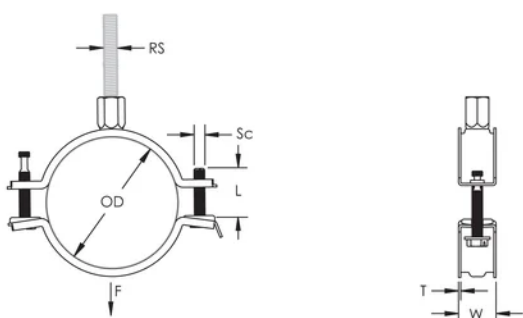

## ATTRIBUTS DU PRODUIT

---

Référence article: 586819

Matériau: Acier

Finition: Électro-galvanisé

Diamètre extérieur (OD): 165 - 175 mm

Taille du piquet (RS): M8;M10

NB/DN: 150

Taille du tuyau: 6"

Largeur (W): 25 mm

Épaisseur (T): 2 mm

Diamètre de vis (Sc): 6

Longueur de la vis (L): 40mm

Charge statique: 3200N

## DIAGRAMMES