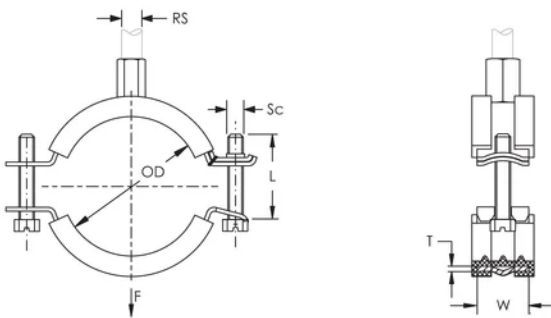

nVent CADDY Macrofix Plus, 70–73 mm OD, M8, M10 Tige

RÉFÉRENCE CATALOGUE

MPD073

CERTIFICATIONS

FONCTIONS

Possède un mécanisme de fermeture facile

Isolation résistante au vieillissement

Les vis ont une tête multi-fonction compatible avec embouts de vissage plat, cruciforme et douille hexagonale

ATTRIBUTS DU PRODUIT

Référence article: 400088

Matériau: Acier;Caoutchouc EPDM-SBR

Finition: Électro-galvanisé

Couleur: Noir

Température: -50 to 110 °C

Diamètre extérieur (OD): 70 - 73 mm

Taille du piquet (RS): M8;M10

Largeur (W): 20 mm

Épaisseur (T): 2 mm

Diamètre de vis (Sc): 6

Longueur de la vis (L): 25mm

Charge statique: 1300N

INFORMATIONS PRODUIT COMPLÉMENTAIRES

L'isolation est en caoutchouc EPDM.

DIAGRAMMES