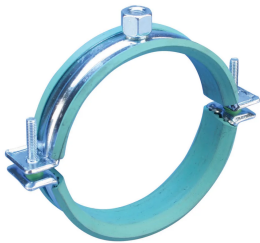

nVent CADDY Macrofix Plus LF faible friction, 20 mm OD, 1/2" Tuyau, 15 DN, 20 mm tuyau en plastique

RÉFÉRENCE CATALOGUE

MPL020

FONCTIONS

Possède un mécanisme de fermeture facile

Isolation résistante au vieillissement spécialement conçue pour des applications sur tuyau en plastique

Les propriétés de faible friction permettent la dilatation, la contraction et une grande facilité de glissement du tuyau

Conforme à la norme SP-58 (type 12) de la MSS (Manufacturers Standardization Society)

Réduction du bruit de catégorie II selon la norme DIN EN ISO 3822-1

Conforme à la conception d'isolation acoustique selon la norme DIN 4109

ATTRIBUTS DU PRODUIT

Référence article: 595036

Matériau: Acier;Caoutchouc EPDM-SBR

Finition: Électro-galvanisé

Couleur: Vert

Température: -50 to 110 °C

Diamètre extérieur (OD): 20 mm

Taille du tuyau: 1/2"

NB/DN: 15

Taille du tuyau en plastique: 20mm

Taille du piquet (RS): M8;M10