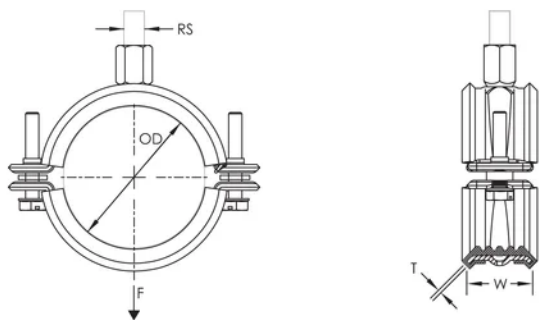

Finition: Électro-galvanisé

Couleur: Vert

Température: -50 to 110 °C

Diamètre extérieur (OD): 20 mm

Taille du tuyau: 1/2"

NB/DN: 15

Taille du tuyau en plastique: 20mm

Taille du piquet (RS): M8;M10

Largeur (W): 30 mm

Épaisseur (T): 1.5 mm

Charge statique: 1125N

INFORMATIONS PRODUIT COMPLÉMENTAIRES

L'isolation est en caoutchouc EPDM.

DIAGRAMMES

AVERTISSEMENT

Les produits nVent doivent être installés et utilisés uniquement comme indiqué dans les feuilles d'instructions et les documents de formation de nVent. Les feuilles d'instructions sont disponibles sur www.nvent.com et auprès de votre représentant du service client nVent. Une installation incorrecte, une mauvaise utilisation, une mauvaise application ou tout autre défaut de respect total des instructions et des avertissements de nVent peut entraîner une défaillance du produit, des dommages matériels, des blessures corporelles graves et la mort et/ou annuler votre garantie.