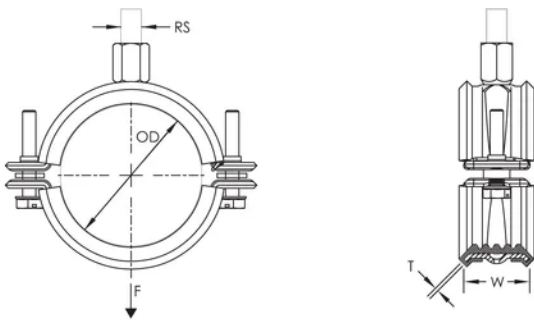

Taille du tuyau en plastique: 25mm

Taille du piquet (RS): M8;M10

Largeur (W): 30 mm

Épaisseur (T): 1.5 mm

Charge statique: 1125N

INFORMATIONS PRODUIT COMPLÉMENTAIRES

L'isolation est en caoutchouc EPDM.

DIAGRAMMES

AVERTISSEMENT

Les produits nVent doivent être installés et utilisés uniquement comme indiqué dans les feuilles d'instructions et les documents de formation de nVent. Les feuilles d'instructions sont disponibles sur www.nvent.com et auprès de votre représentant du service client nVent. Une installation incorrecte, une mauvaise utilisation, une mauvaise application ou tout autre défaut de respect total des instructions et des avertissements de nVent peut entraîner une défaillance du produit, des dommages matériels, des blessures corporelles graves et la mort et/ou annuler votre garantie.

North America

+1.800.753.9221

Option 1 – Customer Care

Option 2 – Technical

Support

Europe

Netherlands:

+31 800-0200135

France:

+33 800 901 793

Europe

Germany:

800 1890272

Other Countries:

+31 13 5835404

APAC

Shanghai:

+ 86 21 2412 1618/19

Sydney:

+61 2 9751 8500

Notre gamme complète de marques:

CADDY

ERICO

HOFFMAN

ILSCO

SCHROFF

TRACHTE