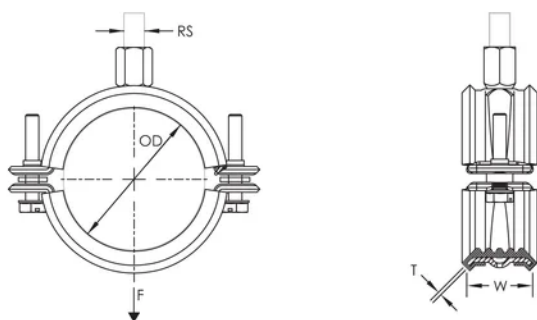

Finition: Électro-galvanisé

Couleur: Vert

Température: -50 to 110 °C

Diamètre extérieur (OD): 40 mm

Taille du tuyau: 1 1/4" Min

NB/DN: 32

Taille du tuyau en plastique: 40mm

Taille du piquet (RS): M8;M10

Largeur (W): 30 mm

Épaisseur (T): 1.5 mm

Charge statique: 1125N

INFORMATIONS PRODUIT COMPLÉMENTAIRES

L'isolation est en caoutchouc EPDM.

DIAGRAMMES

AVERTISSEMENT

Les produits nVent doivent être installés et utilisés uniquement comme indiqué dans les feuilles d'instructions et les documents de formation de nVent. Les feuilles d'instructions sont disponibles sur www.nvent.com et auprès de votre représentant du service client nVent. Une installation incorrecte, une mauvaise utilisation, une mauvaise application ou tout autre défaut de respect total des instructions et des avertissements de nVent peut entraîner une défaillance du produit, des dommages matériels, des blessures corporelles graves et la mort et/ou annuler votre garantie.