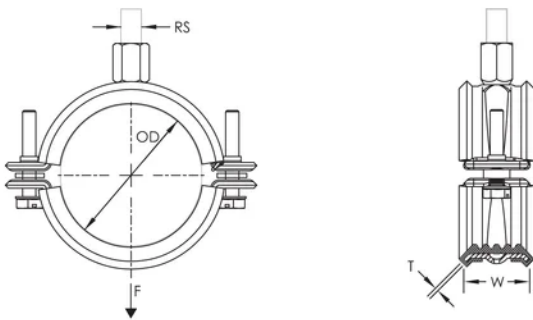

Finition: Électro-galvanisé

Couleur: Vert

Température: -50 to 110 °C

Diamètre extérieur (OD): 63 mm

Taille du tuyau: 2" Min

NB/DN: 50

Taille du tuyau en plastique: 63mm

Taille du piquet (RS): M8;M10

Largeur (W): 30 mm

Épaisseur (T): 2 mm

Charge statique: 1725N

INFORMATIONS PRODUIT COMPLÉMENTAIRES

L'isolation est en caoutchouc EPDM.

DIAGRAMMES

AVERTISSEMENT

Les produits nVent doivent être installés et utilisés uniquement comme indiqué dans les feuilles d'instructions et les documents de formation de nVent. Les feuilles d'instructions sont disponibles sur www.nvent.com et auprès de votre représentant du service client nVent. Une installation incorrecte, une mauvaise utilisation, une mauvaise application ou tout autre défaut de respect total des instructions et des avertissements de nVent peut entraîner une défaillance du produit, des dommages matériels, des blessures corporelles graves et la mort et/ou annuler votre garantie.