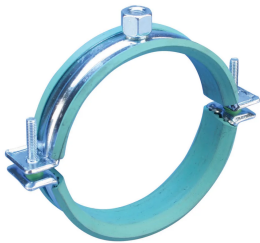

nVent CADDY Macrofix Plus LF faible friction, 63 mm OD, 2" Tuyau, 50 DN, 63 mm tuyau en plastique

RÉFÉRENCE CATALOGUE

MPL063

FONCTIONS

Possède un mécanisme de fermeture facile

Isolation résistante au vieillissement spécialement conçue pour des applications sur tuyau en plastique

Les propriétés de faible friction permettent la dilatation, la contraction et une grande facilité de glissement du tuyau

Conforme à la norme SP-58 (type 12) de la MSS (Manufacturers Standardization Society)

Réduction du bruit de catégorie II selon la norme DIN EN ISO 3822-1

Conforme à la conception d'isolation acoustique selon la norme DIN 4109

ATTRIBUTS DU PRODUIT

Référence article: 595042

Matériau: Acier;Caoutchouc EPDM-SBR

Finition: Électro-galvanisé

Couleur: Vert

Température: -50 to 110 °C

Diamètre extérieur (OD): 63 mm

Taille du tuyau: 2" Min

NB/DN: 50

Taille du tuyau en plastique: 63mm

Taille du piquet (RS): M8;M10