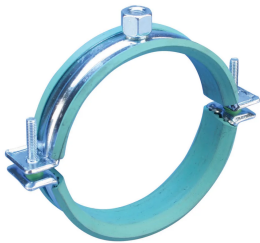

nVent CADDY Macrofix Plus LF faible friction, 75 mm OD, 2 1/2" Tuyau, 65 DN, 75 mm tuyau en plastique

RÉFÉRENCE CATALOGUE

MPL075

FONCTIONS

Possède un mécanisme de fermeture facile

Isolation résistante au vieillissement spécialement conçue pour des applications sur tuyau en plastique

Les propriétés de faible friction permettent la dilatation, la contraction et une grande facilité de glissement du tuyau

Conforme à la norme SP-58 (type 12) de la MSS (Manufacturers Standardization Society)

Réduction du bruit de catégorie II selon la norme DIN EN ISO 3822-1

Conforme à la conception d'isolation acoustique selon la norme DIN 4109

ATTRIBUTS DU PRODUIT

Référence article: 595043

Matériau: Acier;Caoutchouc EPDM-SBR

Finition: Électro-galvanisé

Couleur: Vert

Température: -50 to 110 °C

Diamètre extérieur (OD): 75 mm

Taille du tuyau: 2 1/2"

NB/DN: 65

Taille du tuyau en plastique: 75mm

Taille du piquet (RS): M8;M10