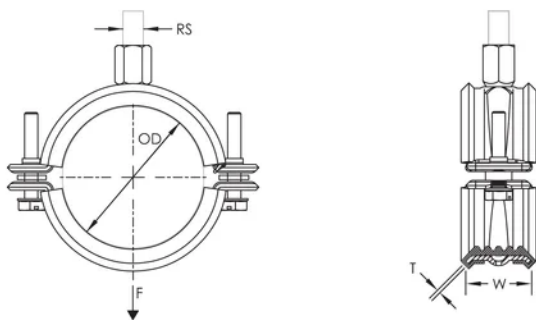

Finition: Électro-galvanisé

Couleur: Vert

Température: -50 to 110 °C

Diamètre extérieur (OD): 75 mm

Taille du tuyau: 2 1/2"

NB/DN: 65

Taille du tuyau en plastique: 75mm

Taille du piquet (RS): M8;M10

Largeur (W): 30 mm

Épaisseur (T): 2 mm

Charge statique: 1725N

INFORMATIONS PRODUIT COMPLÉMENTAIRES

L'isolation est en caoutchouc EPDM.

DIAGRAMMES

AVERTISSEMENT

Les produits nVent doivent être installés et utilisés uniquement comme indiqué dans les feuilles d'instructions et les documents de formation de nVent. Les feuilles d'instructions sont disponibles sur www.nvent.com et auprès de votre représentant du service client nVent. Une installation incorrecte, une mauvaise utilisation, une mauvaise application ou tout autre défaut de respect total des instructions et des avertissements de nVent peut entraîner une défaillance du produit, des dommages matériels, des blessures corporelles graves et la mort et/ou annuler votre garantie.