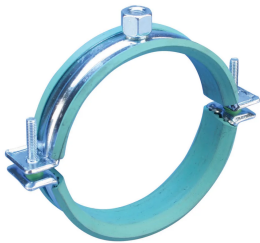

nVent CADDY Macrofix Plus LF faible friction, 90 mm OD, 3" Tuyau, 80 DN, 90 mm tuyau en plastique

RÉFÉRENCE CATALOGUE

MPL090

FONCTIONS

Possède un mécanisme de fermeture facile

Isolation résistante au vieillissement spécialement conçue pour des applications sur tuyau en plastique

Les propriétés de faible friction permettent la dilatation, la contraction et une grande facilité de glissement du tuyau

Conforme à la norme SP-58 (type 12) de la MSS (Manufacturers Standardization Society)

Réduction du bruit de catégorie II selon la norme DIN EN ISO 3822-1

Conforme à la conception d'isolation acoustique selon la norme DIN 4109

ATTRIBUTS DU PRODUIT

Référence article: 595044

Matériau: Acier;Caoutchouc EPDM-SBR

Finition: Électro-galvanisé

Couleur: Vert

Température: -50 to 110 °C

Diamètre extérieur (OD): 90 mm

Taille du tuyau: 3"

NB/DN: 80

Taille du tuyau en plastique: 90mm

Taille du piquet (RS): M8;M10