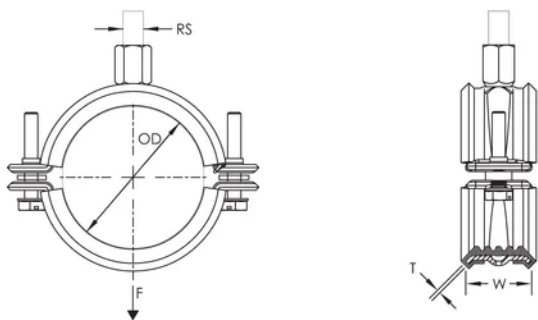

Finition: Électro-galvanisé

Couleur: Vert

Température: -50 to 110 °C

Diamètre extérieur (OD): 90 mm

Taille du tuyau: 3"

NB/DN: 80

Taille du tuyau en plastique: 90mm

Taille du piquet (RS): M8;M10

Largeur (W): 30 mm

Épaisseur (T): 2 mm

Charge statique: 1725N

INFORMATIONS PRODUIT COMPLÉMENTAIRES

L'isolation est en caoutchouc EPDM.

DIAGRAMMES

AVERTISSEMENT

Les produits nVent doivent être installés et utilisés uniquement comme indiqué dans les feuilles d'instructions et les documents de formation de nVent. Les feuilles d'instructions sont disponibles sur www.nvent.com et auprès de votre représentant du service client nVent. Une installation incorrecte, une mauvaise utilisation, une mauvaise application ou tout autre défaut de respect total des instructions et des avertissements de nVent peut entraîner une défaillance du produit, des dommages matériels, des blessures corporelles graves et la mort et/ou annuler votre garantie.