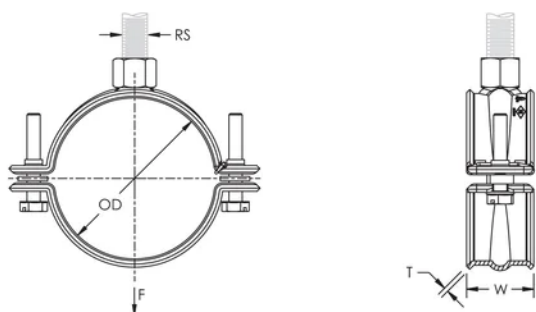

Adapté au tuyau de gicleur en acier allant de 3/4" à 2" (20 à 50 DN)

Élimine la nécessité d'un renfort parasismique lorsque les descentes sont inférieures à 150 mm (6 po) de la surface de fixation

Les vis ont une tête multi-fonction compatible avec embouts de vissage plat, cruciforme et douille hexagonale

Conforme à la norme SP-58 (type 12) de la MSS (Manufacturers Standardization Society)

ATTRIBUTS DU PRODUIT

Référence article: 595063

Matériau: Acier

Finition: Électro-galvanisé

Taille du tuyau: 4"

NB/DN: 100

Diamètre extérieur (OD): 110.0 - 114.3 mm

Taille du piquet (RS): M10

Largeur (W): 30 mm

Épaisseur (T): 2.5 mm

Charge statique: 2000N

DIAGRAMMES

AVERTISSEMENT

Les produits nVent doivent être installés et utilisés uniquement comme indiqué dans les feuilles d'instructions et les documents de formation de nVent. Les feuilles d'instructions sont disponibles sur www.nvent.com et auprès de votre représentant du service client nVent. Une installation incorrecte, une mauvaise utilisation, une mauvaise application ou tout autre défaut de respect total des instructions et des avertissements de nVent peut entraîner une défaillance du produit, des dommages matériels, des blessures corporelles graves et la mort et/ou annuler votre garantie.