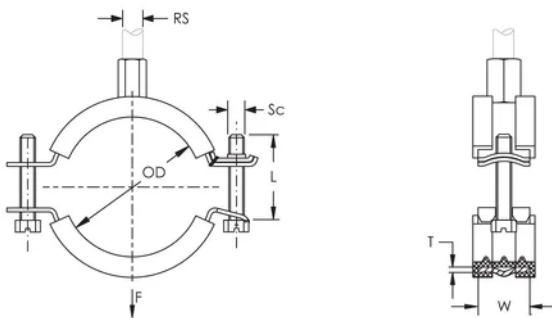

Référence catalogue	Référence article	Diamètre extérieur (OD)	NB/DN	Taille du piquet (RS)	Largeur (W)	Épaisseur (T)
MPD073	400088	70 - 73 mm		M8, M10	20 mm	2 mm
MPD169	400099	165 - 169 mm	150	M8, M10	23 mm	2.5 mm

Table 2/2

Référence catalogue	Référence article	Diamètre de vis (Sc)	Longueur de la vis (L)	Charge statique
MPD014	400078	6	20mm	1000N
MPD073	400088	6	25mm	1300N
MPD169	400099	8	30mm	2200N

INFORMATIONS PRODUIT COMPLÉMENTAIRES

L'isolation est en caoutchouc EPDM.

DIAGRAMMES

AVERTISSEMENT

Les produits nVent doivent être installés et utilisés uniquement comme indiqué dans les feuilles d'instructions et les documents de formation de nVent. Les feuilles d'instructions sont disponibles sur www.nvent.com et auprès de votre représentant du service client nVent. Une installation incorrecte, une mauvaise utilisation, une mauvaise application ou tout autre défaut de respect total des instructions et des avertissements de nVent peut entraîner une défaillance du produit, des dommages matériels, des blessures corporelles graves et la mort et/ou annuler votre garantie.