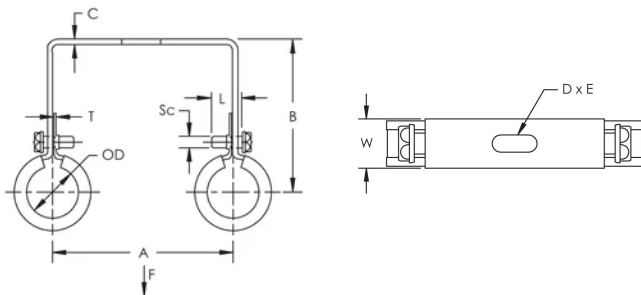

Table 1/2

Référence catalogue	Référence article	NB/DN	Diamètre extérieur (OD)	Largeur (W)	Épaisseur (T)	A
MDS019	400660	10	15 - 19 mm	20 mm	0.8 mm	60 mm
MDS035	400663	25	32 - 35 mm	20 mm	0.8 mm	90 mm
MDS023	400661	15	21 - 23 mm	20 mm	0.8 mm	60 mm
MDS015	400659	8	12 - 14 mm	20 mm	0.8 mm	60 mm
MDS028	400662	20	26 - 28 mm	20 mm	0.8 mm	90 mm

Référence catalogue	Référence article	NB/DN	Diamètre extérieur (OD)	Largeur (W)	Épaisseur (T)	A
MDS043	400664	32	40 - 43 mm	20 mm	1 mm	90 mm

Table 2/2

Référence catalogue	Référence article	B	Charge statique
MDS019	400660	54 mm	450N
MDS035	400663	65 mm	450N
MDS023	400661	60 mm	450N
MDS015	400659	51 mm	450N
MDS028	400662	62 mm	450N
MDS043	400664	68 mm	450N

C:	2 mm
Diamètre de vis (Sc):	6
E:	8.5 mm
D:	20 mm
Longueur de la vis (L):	20mm

INFORMATIONS PRODUIT COMPLÉMENTAIRES

L'isolation est en caoutchouc EPDM.

DIAGRAMMES

AVERTISSEMENT

Les produits nVent doivent être installés et utilisés uniquement comme indiqué dans les feuilles d'instructions et les documents de formation de nVent. Les feuilles d'instructions sont disponibles sur www.nvent.com et auprès de votre représentant du service client nVent. Une installation incorrecte, une mauvaise utilisation, une mauvaise application ou tout autre défaut de respect total des instructions et des avertissements de nVent peut entraîner une défaillance du produit, des dommages matériels, des blessures corporelles graves et la mort et/ou annuler votre garantie.