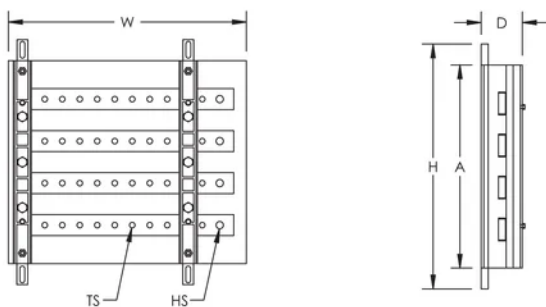

Courant admissible à court terme (Icw) 1s: 52kA

Nombre de connexions côté ligne: 1

Nombre de connexions côté charge: 8

Taille de trou (HS): 10mm

Taille du filetage (TS): M8

Profondeur (D): 60mm

Hauteur (H): 338 – 390mm

Largeur (W): 340mm

A: 290mm

Poids unitaire: 4.8kg

Indice d'inflammabilité: UL® 94V-0

Conformité: CEI® 60439,1; CEI® 61439,1; CEI® 60695-2-11 (essai au fil incandescent à 960 °C)

## INFORMATIONS PRODUIT COMPLÉMENTAIRES

---

Le nombre de connexions côté ligne et charge s'entendent par pôle.

## DIAGRAMMES

---