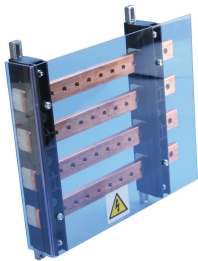

Répartiteur quadripolaire avec barres taraudées, plat, 630 A

Data Solutions

RÉFÉRENCE CATALOGUE

TRC-630A