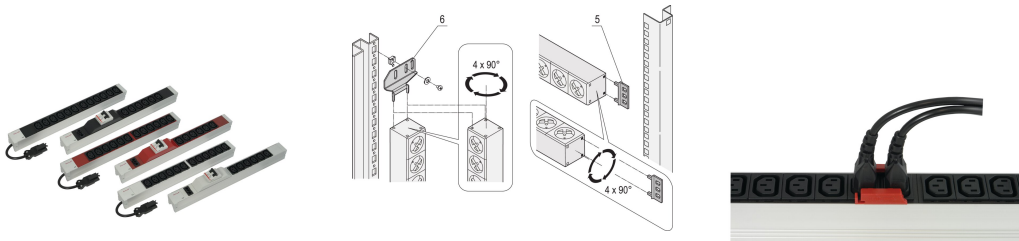

Bâti de prises, IEC C13 avec entrée Wieland®, C13, 6 prises, 19", noir, avec protection contre les surintensités

Data Solutions

RÉFÉRENCE CATALOGUE

60110-350

Bâti de prises modulaire et compact avec éléments de protection. Châssis en aluminium de 1 U par 1 U, le PDU peut facilement être intégré dans un rack. Le connecteur Wieland permet de combiner facilement différents cordons d'entrée de l'alimentation.

CERTIFICATIONS

FONCTIONS

Entrée via connecteur Wieland® GST 18

Hauteur 1 U

Conformément à la norme IEC 60320

Montage horizontal ou vertical

Sorties via prises IEC 60320 C-13

Possibilité de monter le bâti de prises dans les quatre directions (rotation de 90° sur lui-même)

ATTRIBUTS DU PRODUIT

Type de prise: CEI C13

Nombre de prises: 6

Sorties commutées: Non

Tension CA: 230V

Fonction: Protection contre les surintensités

Quantité par colis: 1

Couleur: Noir

Profondeur: 44mm

Finition: Anodisé

Longueur: 438.5mm

Matériau: Aluminium; Polyamide

Type de produit: Bâti de prises

Net Weight: 0.89kg

INFORMATIONS PRODUIT COMPLÉMENTAIRES

Équerre pour montage vertical à commander séparément