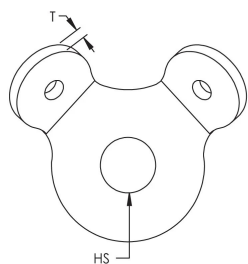

AVERTISSEMENT

Les produits nVent doivent être installés et utilisés uniquement comme indiqué dans les feuilles d'instructions et les documents de formation de nVent. Les feuilles d'instructions sont disponibles sur www.nvent.com et auprès de votre représentant du service client nVent. Une installation incorrecte, une mauvaise utilisation, une mauvaise application ou tout autre défaut de respect total des instructions et des avertissements de nVent peut entraîner une défaillance du produit, des dommages matériels, des blessures corporelles graves et la mort et/ou annuler votre garantie.

Notre gamme complète de marques:

CADDY ERICO HOFFMAN ILSCO SCHROFF TRACHTE