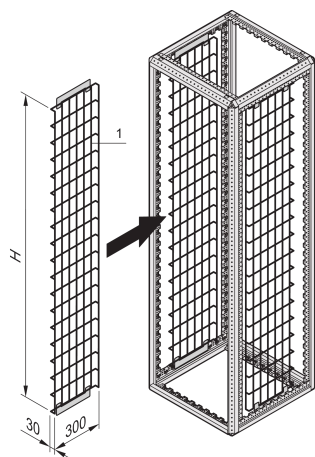

Varistar| Échelle à câbles

Data Solutions

Support de câbles vertical en différentes largeurs pour baies autoportantes Varistar.

CERTIFICATIONS

FONCTIONS

Les câbles sont fixés avec des colliers de serrage ou des bandes auto-agrippantes

SPÉCIFICATIONS

Type de produit: Panneau baie/bâti

Matériau: Acier

Table 1/2

Référence catalogue	Hauteur du rack	Hauteur	Largeur	Profondeur	Quantité par colis	Finition
23130-554	38U	1800mm	300mm	300mm	2	Zingué
23130-579	52U	2450mm	300mm		2	Zingué

Référence catalogue	Hauteur du rack	Hauteur	Largeur	Profondeur	Quantité par colis	Finition
23130-555	42U	2000mm	300mm	300mm	2	Zingué

Table 2/2

Référence catalogue	Type
23130-554	Échelle à câbles
23130-579	Vertical
23130-555	Échelle à câbles