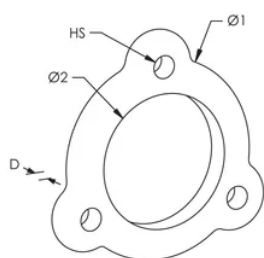

Anneau d'hauban

FONCTIONS

Permet de fixer des haubans entre le mât en fibre de verre et le paratonnerre

SPÉCIFICATIONS

Table 1/2

Référence catalogue	Référence article	Matériau	Diamètre 1 (Ø1)	Diamètre 2 (Ø2)	Taille de trou (HS)	Profondeur (D)
GUYRING	701280	Aluminium	90 mm	60 mm	10 mm	11mm

Table 2/2

Référence catalogue	Référence article	Poids unitaire
GUYRING	701280	0.12 kg

DIAGRAMMES

AVERTISSEMENT

Les produits nVent doivent être installés et utilisés uniquement comme indiqué dans les feuilles d'instructions et les documents de formation de nVent. Les feuilles d'instructions sont disponibles sur www.nvent.com et auprès de votre représentant du service client nVent. Une installation incorrecte, une mauvaise utilisation, une mauvaise application ou tout autre défaut de respect total des instructions et des avertissements de nVent peut entraîner une défaillance du produit, des dommages matériels, des blessures corporelles graves et la mort et/ou annuler votre garantie.