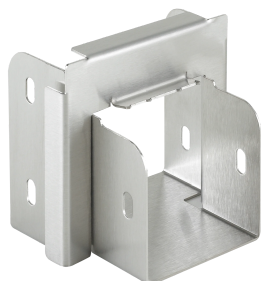

## Réducteur Clean Tray

Les réducteurs Clean Tray sont utilisés pour réduire un chemin de câbles Clean Tray. Le système acier inoxydable Clean Tray est conçu pour protéger le câblage des applications nécessitant de fréquents lavages .

### FONCTIONS

---

Les réducteurs Clean Tray sont utilisés pour réduire un chemin de câbles Clean Tray.

Le système en acier inoxydable Clean Tray est conçu pour protéger le câblage prévu des applications nécessitant des lavages fréquents

## SPÉCIFICATIONS

**Finition:** Finition brossée 3

**Matériau:** Acier inoxydable 304

Table 1/2

Référence catalogue	Référence article	Type	Hauteur	Largeur	Épaisseur
CTS4644RRSS	16622	Réducteur	64mm	64mm	1.27mm
CT4644RSS	15825	Réducteur	64mm	64mm	1.27mm
CTS6644RLSS	17151	Réducteur	64mm	64mm	1.27mm
CTS6633RRSS	16626	Réducteur	64mm	64mm	1.27mm
CT4633RSS	15826	Réducteur	64mm	64mm	1.27mm
CT6622RSS	15827	Réducteur	64mm	64mm	1.27mm
CT6633RSS	15832	Réducteur	64mm	64mm	1.27mm
CTS6633RLSS	17152	Réducteur	64mm	64mm	1.27mm
CT4433RSS	15823	Réducteur	102mm	102mm	1.27mm
CT6644RSS	15831	Réducteur	64mm	64mm	1.27mm
CTS6644RRSS	16625	Réducteur	64mm	64mm	1.27mm
CT6646RSS	15828	Réducteur	64mm	64mm	1.27mm
CT4422RSS	15824	Réducteur	102mm	102mm	1.27mm
CTS4433RLSS	15801	Réducteur	64mm	64mm	1.27mm
CTS6646RLSS	17148	Réducteur	64mm	64mm	1.27mm
CTS4644RLSS	17143	Réducteur	64mm	64mm	1.27mm
CTS6646RRSS	16624	Réducteur	64mm	64mm	1.27mm
CTS4633RLSS	17144	Réducteur	64mm	64mm	1.27mm
CTS4433RRSS	16621	Réducteur	64mm	64mm	1.27mm
CTS4633RRSS	16623	Réducteur	64mm	64mm	1.27mm

Table 2/2

Référence catalogue	Référence article	Type	Hauteur	Largeur	Épaisseur
CT3322RSS	15822	Réducteur	76mm	64mm	1.27mm