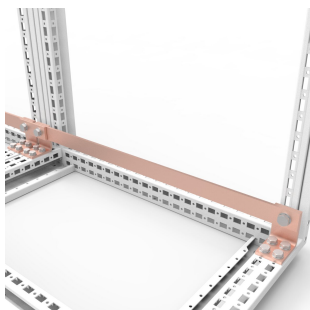

Barres PE/PEN, ECB

Barres collectrices préfabriquées, conçues et testées pour les armoires nVent HOFFMAN.

FONCTIONS

Description: Barres collectrices préfabriquées conçues pour les armoires nVent HOFFMAN.

Matériau: Cuivre.

Livraison: 2 barres de cuivre.

SPÉCIFICATIONS

Matériau: Cuivre

Finition: Mill

Table 1/1

Référence catalogue	Hauteur	Largeur	Profondeur	Famille de produits
ECB043005	30mm	5mm	400mm	CEI Accessoires généraux
ECB083005	30mm	5mm	800mm	CEI Accessoires généraux
ECB063005	30mm	5mm	600mm	CEI Accessoires généraux
ECB068010	80mm	10mm	600mm	CEI Accessoires généraux
ECB083010	30mm	10mm	800mm	CEI Accessoires généraux
ECB044010	40mm	10mm	400mm	CEI Accessoires généraux
ECB043010	30mm	10mm	400mm	CEI Accessoires généraux
ECB084010	40mm	10mm	800mm	CEI Accessoires généraux
ECB048010	80mm	10mm	400mm	CEI Accessoires généraux
ECB088010	80mm	10mm	800mm	CEI Accessoires généraux
ECB064010	40mm	10mm	600mm	CEI Accessoires généraux
ECB063010	30mm	10mm	600mm	CEI Accessoires généraux