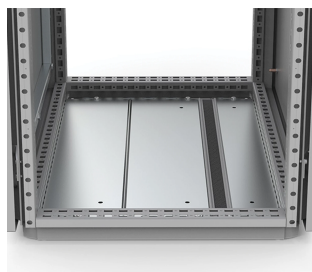

Profil avec joint pour le passage de câbles, SCE

Ce profilé de section clipsable est pourvu d'un joint pré-monté pour sceller l'espace vide autour des câbles acheminés entre les plaques de fond, qui maintiennent le degré de protection de l'armoire.

FONCTIONS

Description: Pour étancher le passage de câbles entre les plaques passe-câbles. Assure une parfaite étanchéité autour des câbles et remplit l'espace de façon à empêcher la poussière d'y pénétrer. Le joint mousse est pré-monté sur un profilé qui vient se clipser sur les plaques passe-câbles. Alternative au kit de joint de plaque passe-câbles BG01.

Matériau: Profilé transversal en PVC extrudé. Joint : mousse adhésive avec section de 30 x 25 mm.

Unité de livraison: 1 kit composé de 2 profilés transversaux à clipser et de mousse adhésive.

SPÉCIFICATIONS

Épaisseur:	1.2mm
Couleur:	Noir
Matériau:	PVC
Finition:	Mat doux

Table 1/1

Référence catalogue	Référence article	Hauteur	Largeur	Profondeur	Matériau de l'armoire	Pour montage
SCE1200R		30mm	1200mm	20mm	PVC	En position arrière
SCE600	SCE600	30mm	600mm	20mm	PVC	En profondeur
SCE1000	SCE1000	30mm	1000mm	20mm	PVC	En profondeur
SCE800	SCE800	30mm	800mm	20mm	PVC	En profondeur
SCE800R		30mm	800mm	20mm	PVC	En position arrière
SCE1000R		30mm	1000mm	20mm	PVC	En position arrière
SCE1200	SCE1200	30mm	1200mm	20mm	PVC	En profondeur
SCE600R		30mm	600mm	20mm	PVC	En position arrière