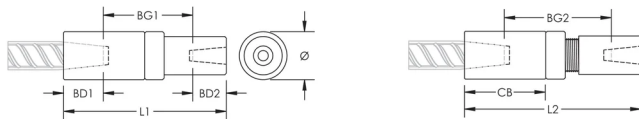

Profondeur de barre 2 (BD2): 21mm

Écartement des barres 1 (BG1): 112mm

Écartement des barres 2 (BG2): 124mm

Corps du coupleur (CB): 90mm

Poids unitaire: 2.07 kg

Conçu pour respecter les normes suivantes: AASHTO;ABNT NBR 8548:1984;ACI 318 type 1 (rendement spécifié de 125 %);ACI 318 type 2 (résistance à la traction spécifiée);ACI 349;ACI 359;AS3600

Quantité par colis: 12

INFORMATIONS PRODUIT COMPLÉMENTAIRES

Bar dimensions and weights listed may vary by region. Coupler sizes not shown may be available by special order. Contact your nVent LENTON representative for more information.

DIAGRAMMES

AVERTISSEMENT

Les produits nVent doivent être installés et utilisés uniquement comme indiqué dans les feuilles d'instructions et les documents de formation de nVent. Les feuilles d'instructions sont disponibles sur www.nvent.com et auprès de votre représentant du service client nVent. Une installation incorrecte, une mauvaise utilisation, une mauvaise application ou tout autre défaut de respect total des instructions et des avertissements de nVent peut entraîner une défaillance du produit, des dommages matériels, des blessures corporelles graves et la mort et/ou annuler votre garantie.

North America

+1.800.753.9221

Option 1 – Customer Care

Option 2 – Technical

Support

Europe

Netherlands:

+31 800-0200135

France:

+33 800 901 793

Europe

Germany:

800 1890272

Other Countries:

+31 13 5835404

APAC

Shanghai:

+ 86 21 2412 1618/19

Sydney:

+61 2 9751 8500

Notre gamme complète de marques:

CADDY

ERICO

HOFFMAN

ILSCO

SCHROFF

TRACHTE