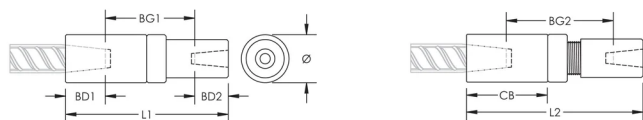

Profondeur de barre 2 (BD2): 24mm

Écartement des barres 1 (BG1): 122mm

Écartement des barres 2 (BG2): 133mm

Corps du coupleur (CB): 102mm

Poids unitaire: 2.71 kg

Conçu pour respecter les normes suivantes: AASHTO;ABNT NBR 8548:1984;ACI 318 type 1 (rendement spécifié de 125 %);ACI 318 type 2 (résistance à la traction spécifiée);ACI 349;ACI 359;AS3600

Quantité par colis: 10

INFORMATIONS PRODUIT COMPLÉMENTAIRES

Bar dimensions and weights listed may vary by region. Coupler sizes not shown may be available by special order. Contact your nVent LENTON representative for more information.

DIAGRAMMES

AVERTISSEMENT

Les produits nVent doivent être installés et utilisés uniquement comme indiqué dans les feuilles d'instructions et les documents de formation de nVent. Les feuilles d'instructions sont disponibles sur www.nvent.com et auprès de votre représentant du service client nVent. Une installation incorrecte, une mauvaise utilisation, une mauvaise application ou tout autre défaut de respect total des instructions et des avertissements de nVent peut entraîner une défaillance du produit, des dommages matériels, des blessures corporelles graves et la mort et/ou annuler votre garantie.

North America

+1.800.753.9221

Option 1 – Customer Care

Option 2 – Technical

Support

Europe

Netherlands:

+31 800-0200135

France:

+33 800 901 793

Europe

Germany:

800 1890272

Other Countries:

+31 13 5835404

APAC

Shanghai:

+ 86 21 2412 1618/19

Sydney:

+61 2 9751 8500

Notre gamme complète de marques:

CADDY

ERICO

HOFFMAN

ILSCO

SCHROFF

TRACHTE