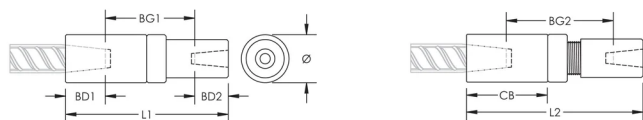

Profondeur de barre 2 (BD2): 29mm

Écartement des barres 1 (BG1): 140mm

Écartement des barres 2 (BG2): 151mm

Corps du coupleur (CB): 102mm

Poids unitaire: 2.69 kg

Conçu pour respecter les normes suivantes: AASHTO;ABNT NBR 8548:1984;ACI 318 type 1 (rendement spécifié de 125 %);ACI 318 type 2 (résistance à la traction spécifiée);ACI 349;ACI 359;AS3600

Quantité par colis: 10

INFORMATIONS PRODUIT COMPLÉMENTAIRES

Bar dimensions and weights listed may vary by region. Coupler sizes not shown may be available by special order. Contact your nVent LENTON representative for more information.

DIAGRAMMES

AVERTISSEMENT

Les produits nVent doivent être installés et utilisés uniquement comme indiqué dans les feuilles d'instructions et les documents de formation de nVent. Les feuilles d'instructions sont disponibles sur www.nvent.com et auprès de votre représentant du service client nVent. Une installation incorrecte, une mauvaise utilisation, une mauvaise application ou tout autre défaut de respect total des instructions et des avertissements de nVent peut entraîner une défaillance du produit, des dommages matériels, des blessures corporelles graves et la mort et/ou annuler votre garantie.

North America

+1.800.753.9221

Option 1 – Customer Care

Option 2 – Technical

Support

Europe

Netherlands:

+31 800-0200135

France:

+33 800 901 793

Europe

Germany:

800 1890272

Other Countries:

+31 13 5835404

APAC

Shanghai:

+ 86 21 2412 1618/19

Sydney:

+61 2 9751 8500

Notre gamme complète de marques:

CADDY

ERICO

HOFFMAN

ILSCO

SCHROFF

TRACHTE