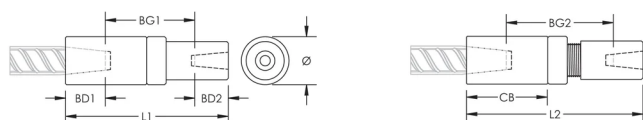

Profondeur de barre 2 (BD2): 37mm

Écartement des barres 1 (BG1): 126mm

Écartement des barres 2 (BG2): 137mm

Corps du coupleur (CB): 102mm

Poids unitaire: 2.61 kg

Conçu pour respecter les normes suivantes: AASHTO;ABNT NBR 8548:1984;ACI 318 type 1 (rendement spécifié de 125 %);ACI 318 type 2 (résistance à la traction spécifiée);ACI 349;ACI 359;AS3600

Quantité par colis: 10

INFORMATIONS PRODUIT COMPLÉMENTAIRES

Bar dimensions and weights listed may vary by region. Coupler sizes not shown may be available by special order. Contact your nVent LENTON representative for more information.

DIAGRAMMES

AVERTISSEMENT

Les produits nVent doivent être installés et utilisés uniquement comme indiqué dans les feuilles d'instructions et les documents de formation de nVent. Les feuilles d'instructions sont disponibles sur www.nvent.com et auprès de votre représentant du service client nVent. Une installation incorrecte, une mauvaise utilisation, une mauvaise application ou tout autre défaut de respect total des instructions et des avertissements de nVent peut entraîner une défaillance du produit, des dommages matériels, des blessures corporelles graves et la mort et/ou annuler votre garantie.

North America

+1.800.753.9221

Option 1 – Customer Care

Option 2 – Technical

Support

Europe

Netherlands:

+31 800-0200135

France:

+33 800 901 793

Europe

Germany:

800 1890272

Other Countries:

+31 13 5835404

APAC

Shanghai:

+ 86 21 2412 1618/19

Sydney:

+61 2 9751 8500

Notre gamme complète de marques:

CADDY

ERICO

HOFFMAN

ILSCO

SCHROFF

TRACHTE