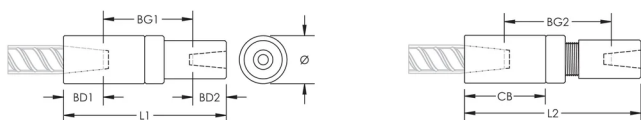

Profondeur de barre 1 (BD1): 45mm

Profondeur de barre 2 (BD2): 35mm

Écartement des barres 1 (BG1): 120mm

Écartement des barres 2 (BG2): 131mm

Corps du coupleur (CB): 96mm

Poids unitaire: 2.86 kg

Conçu pour respecter les normes suivantes: AASHTO;ABNT NBR 8548:1984;ACI 318 type 1 (rendement spécifié de 125 %);ACI 318 type 2 (résistance à la traction spécifiée);ACI 349;ACI 359;AS3600

Quantité par colis: 8

INFORMATIONS PRODUIT COMPLÉMENTAIRES

Bar dimensions and weights listed may vary by region. Coupler sizes not shown may be available by special order. Contact your nVent LENTON representative for more information.

DIAGRAMMES

AVERTISSEMENT

Les produits nVent doivent être installés et utilisés uniquement comme indiqué dans les feuilles d'instructions et les documents de formation de nVent. Les feuilles d'instructions sont disponibles sur www.nvent.com et auprès de votre représentant du service client nVent. Une installation incorrecte, une mauvaise utilisation, une mauvaise application ou tout autre défaut de respect total des instructions et des avertissements de nVent peut entraîner une défaillance du produit, des dommages matériels, des blessures corporelles graves et la mort et/ou annuler votre garantie.

North America

+1.800.753.9221

Option 1 – Customer Care

Option 2 – Technical

Support

Europe

Netherlands:

+31 800-0200135

France:

+33 800 901 793

Europe

Germany:

800 1890272

Other Countries:

+31 13 5835404

APAC

Shanghai:

+ 86 21 2412 1618/19

Sydney:

+61 2 9751 8500

Notre gamme complète de marques:

CADDY

ERICO

HOFFMAN

ILSCO

SCHROFF

TRACHTE