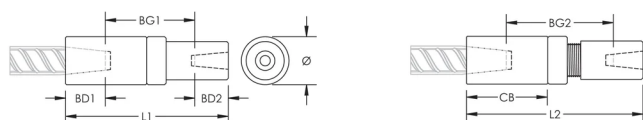

Profondeur de barre 2 (BD2): 55mm

Écartement des barres 1 (BG1): 177mm

Écartement des barres 2 (BG2): 198mm

Corps du coupleur (CB): 148mm

Poids unitaire: 9.44 kg

Conçu pour respecter les normes suivantes: AASHTO;ABNT NBR 8548:1984;ACI 318 type 1 (rendement spécifié de 125 %);ACI 318 type 2 (résistance à la traction spécifiée);ACI 349;ACI 359;AS3600

Quantité par colis: 2

INFORMATIONS PRODUIT COMPLÉMENTAIRES

Bar dimensions and weights listed may vary by region. Coupler sizes not shown may be available by special order. Contact your nVent LENTON representative for more information.

DIAGRAMMES

AVERTISSEMENT

Les produits nVent doivent être installés et utilisés uniquement comme indiqué dans les feuilles d'instructions et les documents de formation de nVent. Les feuilles d'instructions sont disponibles sur www.nvent.com et auprès de votre représentant du service client nVent. Une installation incorrecte, une mauvaise utilisation, une mauvaise application ou tout autre défaut de respect total des instructions et des avertissements de nVent peut entraîner une défaillance du produit, des dommages matériels, des blessures corporelles graves et la mort et/ou annuler votre garantie.

North America

+1.800.753.9221

Option 1 – Customer Care

Option 2 – Technical

Support

Europe

Netherlands:

+31 800-0200135

France:

+33 800 901 793

Europe

Germany:

800 1890272

Other Countries:

+31 13 5835404

APAC

Shanghai:

+ 86 21 2412 1618/19

Sydney:

+61 2 9751 8500

Notre gamme complète de marques:

CADDY

ERICO

HOFFMAN

ILSCO

SCHROFF

TRACHTE