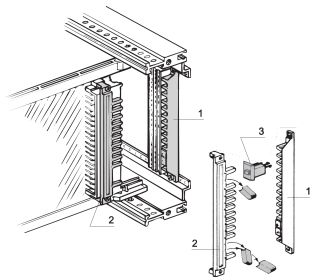

Peigne de détrompage/ codage

Le détrompage s'effectue au niveau d'un connecteur. Avec le détrompage, seule la carte avec le codage complémentaire peut être insérée au bon slot.

CERTIFICATIONS

FONCTIONS

Le détrompage mécanique empêche l'enfichage d'une alimentation au mauvais slot, espace nécessaire 4 F

Peigne détrompeur (repère 2), monté sur l'alimentation

Réceptacle (repère 1), se monte sur la bande d'adaptation

Placement des pions de détrompage (repère 3) dans le réceptacle (repère 1)

Retrait des ergots à l'emplacement approprié sur le peigne détrompeur

Avec 2 pions de détrompage il existe 66 possibilités de détrompage

SPÉCIFICATIONS

Compatible avec:	Alimentations 19"
Type:	Détrompage mécanique
Type de produit:	Détrompeur
Matériau:	Polybutylène téréphtalate