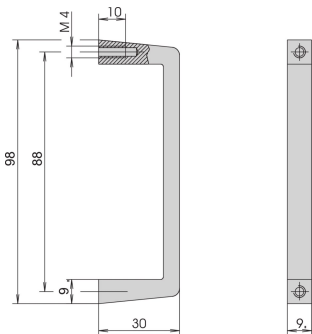

Poignée avant, largeur 9 mm, hauteur 98 mm

RÉFÉRENCE CATALOGUE

10501-003

Poignée avant fine, profilé aluminium, 9 mm. Poignée à visser de l'intérieur.

CERTIFICATIONS

FONCTIONS

Charge statique admissible 30 kg/paire

Poignée à visser de l'intérieur

ATTRIBUTS DU PRODUIT

Type de produit: Poignée

Compatible avec: Bacs à cartes; Châssis; Faces avant

Type de poignée: Droit

Largeur: 9mm

Matériau: Aluminium

Couleur: Argent

Charge statique: 30kg

Quantité par colis: 1

Finition: Anodisé

INFORMATIONS PRODUIT COMPLÉMENTAIRES

Veillez noter que certains articles sont livrés selon des tailles de lots définies (SPQ, par ex. 5 pièces, 10 pièces, 50 pièces, etc.). Dans le cas d'une quantité commandée différente (par ex. 2 pièces), la quantité pourra être automatiquement augmentée à la taille de lot supérieure = lot de livraison standard.