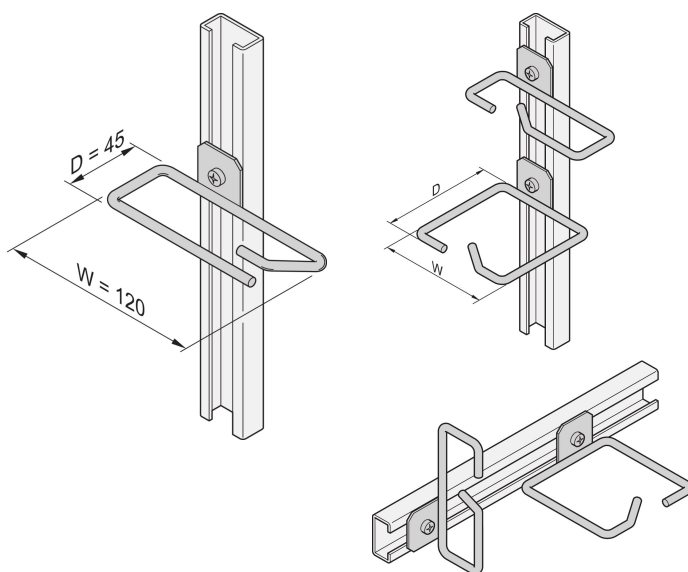

Anneau guide-câbles pour glissière C, acier, 120 x 45 mm

RÉFÉRENCE CATALOGUE

20118-339

Les anneaux guide-câbles peuvent être fixés à des glissières fixes, des panneaux support de câbles, etc.

CERTIFICATIONS

FONCTIONS

Anneau guide-câbles pour profil C

ATTRIBUTS DU PRODUIT

Matériau: Acier

Quantité par colis: 4

Finition: Zingué

Famille de produits: Labrack

Type de produit: Anneau guide-câbles